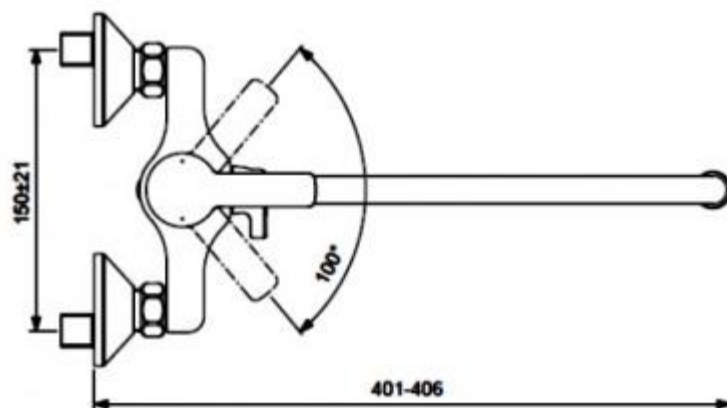

ВидимаУНО Смеситель для ванны/душа, с керамическим переключателем

Описание

Смеситель для ванны/душа, с керамическим переключателем

Установка: на стену

Монтаж на стандартных эксцентриках (в комплекте: эксцентрики, металлические отражатели, уплотнительные прокладки)

Трубчатый поворотный излив

Длина излива: 320 мм

Угол поворота 360°

Аэратор PERLATOR: есть

Керамический картридж 35 мм

Металлическая рукоятка

Индикатор холодной/горячей воды: есть

Переключение ванна/душ: ручной керамический переключатель (позволяет использовать функцию "душ" даже при очень низком давлении воды)

Обратный клапан: нет

Душевой гарнитур в комплекте: да

Входит в комплект:

- душевая лейка Ø 70 мм
- металлический шланг 1500 мм
- держатель для лейки

Цвет: хром