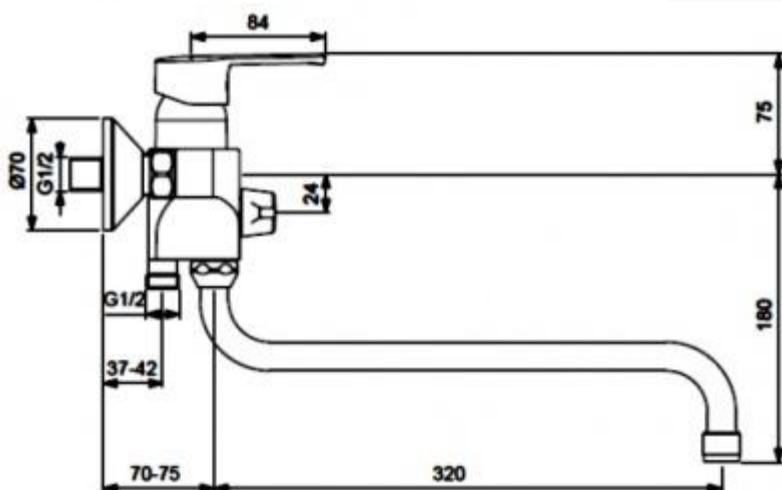

ВидимаУНО Смеситель для ванны/душа, с керамическим переключателем

Описание

Смеситель для ванны/душа, с керамическим переключателем

Установка: на стену

Монтаж на стандартных эксцентриках (в комплекте: эксцентрики, металлические отражатели, уплотнительные прокладки)

Трубчатый поворотный излив

Длина излива: 320 мм

Угол поворота 360°

Аэратор PERLATOR: есть

Керамический картридж 35 мм

Металлическая рукоятка

Индикатор холодной/горячей воды: есть

Переключение ванна/душ: ручной керамический переключатель (позволяет использовать функцию "душ" даже при очень низком давлении воды)

Обратный клапан: нет

Душевой гарнитур в комплекте: да

Входит в комплект:

- душевая лейка Ø 70 мм
- металлический шланг 1500 мм
- держатель для лейки

Цвет: хром